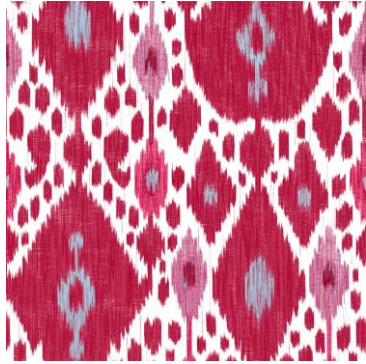

Chitina rosa
LCT 5483-001

Berenguela burdeos
LCT 1030-003

Alcala rojo
GDT 5201-003

Babilonia fresa/azul
GDT 5726-002

Alaior rojo
LCT 1106-004

Peruyes rojo
LCT 1078-005

Mayrit sangre
LCT 1111-034

Dolma burdeos/oro
GDT 5693-001

WP Tana rojo
LCW 1081-003

WP Roger rojo
LCW 1080-005

Denver berenjena
GDT 5582-007

WP Ikat rojo
GDW 5446-001

Moro burdeos
GDT 5670-024

Ganges rosa/naranja
GDT 5543-003

Masai frambuesa /naranja
GDT 5391-007

WP Granadas azul noche
GDW 5439-002