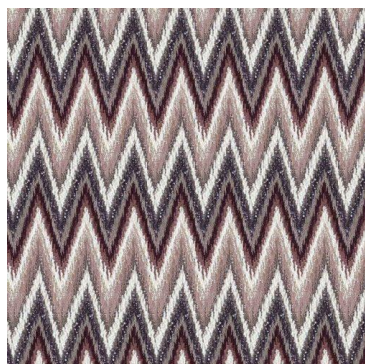

Kora burdeos/ocre
GDT 5694-001

Yak burdeos
GDT 5695-001

Bellver burdeos
GDT 5676-024

Berenguela burdeos
LCT 1030-003

WP Elefantes burdeos
GDW 5772-003

Alex rosa
LCT 1046-003

Castilla berenjena
GDT 5569-003

Mayrit berenjena
LCT 1111-027